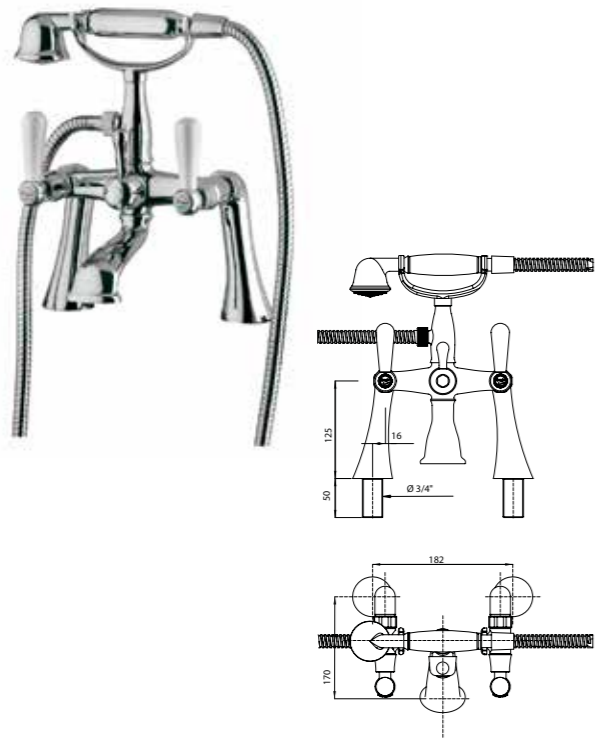

**ACCESSORI E RICAMBI / ACCESSORIES AND SPARE PARTS**

Abbinabile agli accessori Axel pag. 554 / Match to Axel accessories p. 554

**09527**

Gruppo vasca esterno su colonnette con set doccia.

External bath and shower mixer on pillar connection with shower set.