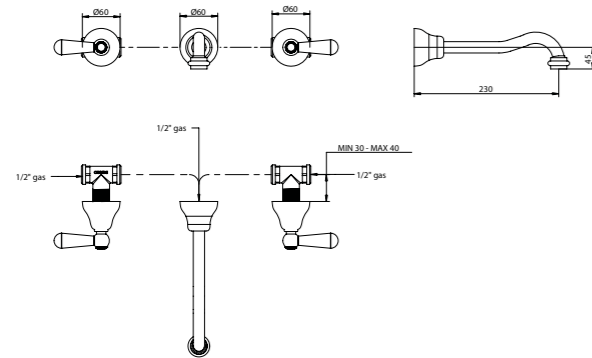

09538

Gruppo lavabo incasso a parete con bocca da 230 mm. Built-in three hole basin with mms. 230 spout.

ARTICOLO COMPLETO / COMPLETE ITEM

09538CR0L CR0L/CRCI/CRNU	CR
09538CRZE CRZE/CRPO	CR

PARTE INCASSO BUILT-IN PART   **PARTE ESTERNA DA ABBINARE EXTERNAL MATCHING PART**

FINITURE / FINISHES	
09767OX	09538CR0LEU CR0L/CRCI/CRNU CR
	09538CRZEEU CRZE/CRPO CR
	09538OR0LEU OR0L/ORCI/ORNU OR
	09538ORZEEU ORZE/ORPO OR

ABBINABILE A / TO MATCH WITH
Sifone / Siphon - **00065** pag. 1077
Piletta clic-clac / Clic-clac waste - **00079** pag. 1075

ACCESSORI / ACCESSORIES

	00083CRCS 2 pz. per articolo / 2 pcs needed

RICAMBI / SPARE PARTS

	9791 Calda / Hot		9792 Fredda / Cold
	9987CR		

09500

Rubinetto incasso 1/2". 1/2" built-in tap.