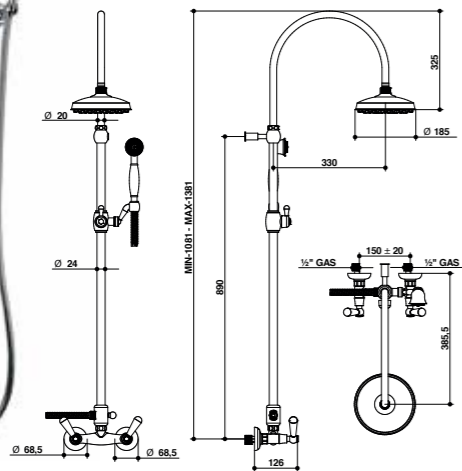

09537/D

Gruppo doccia esterno con tubo, soffione e set doccia duplex. External shower mixer with tube, shower head and duplex shower set.

ARTICOLO COMPLETO / COMPLETE ITEM

09537CR0L0D CR0L/CRCI/CRNU	CR
09537CRZE0D CRZE/CRPO	CR
09537OR0L0D OR0L/ORCI/ORNU	OR
09537ORZE0D ORZE/ORPO	OR

RICAMBI / SPARE PARTS

9792 Calda / Hot	9791 Fredda / Cold
00860CR	09600CR
00851CR00	121CRCL