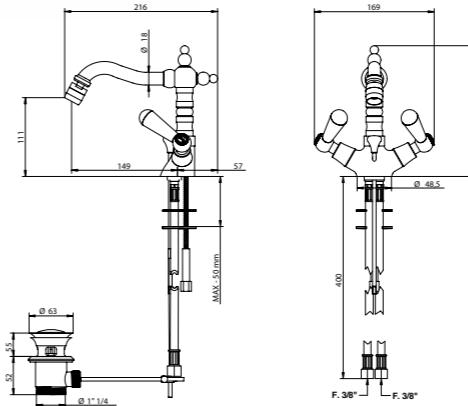

09522

Monoforo bidet completo di scarico 1.1/4". Single hole bidet mixer with 1.1/4" pop-up waste.