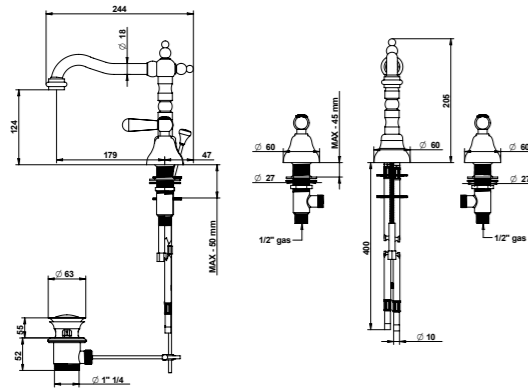

09501

Batteria lavabo tre fori completa di scarico 1.1/4" in ottone. Three holes basin mixer with 1.1/4" brass pop-up waste.