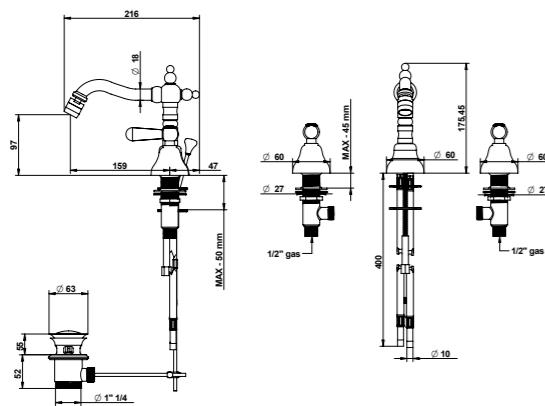

09503

Batteria bidet tre fori con bocca completa di scarico 1.1/4" in ottone. Three holes bidet mixer with spout and 1.1/4" brass pop-up waste.