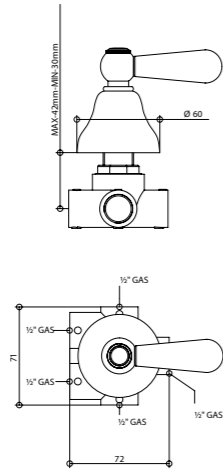

09525/5

Deviatore 3 uscite (2 entrate 3 uscite). 3 exit diverter (2 in - 3 out).