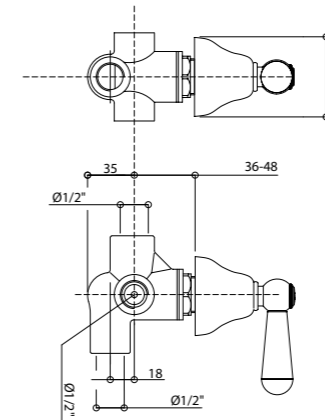

09525

Deviatore 2 uscite (2 entrate 2 uscite). 2 exit diverter (2 in - 2 out).