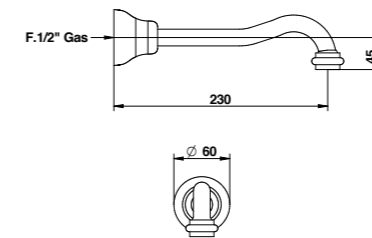

**RICAMBI / SPARE PARTS**

<b>9791</b> Calda / Hot	<b>9792</b> Fredda / Cold
<b>00860CR</b>	<b>09600CR</b>
<b>00851CR00</b>	<b>121CRCL</b>
<b>00117CRDV</b>	

**1004/23**

Bocca incasso 230 mm. 230 mms. built-in spout.