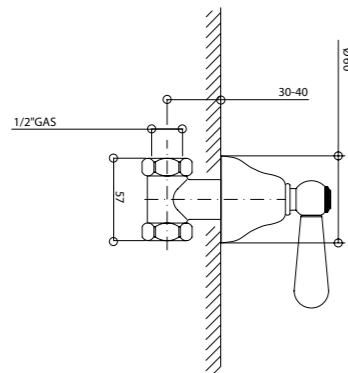

09500

Rubinetto incasso 1/2". 1/2" built-in tap.