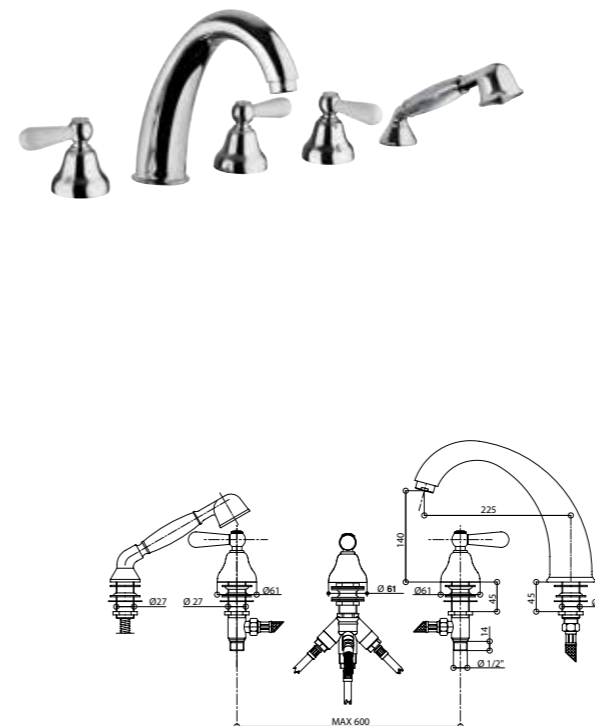

**FINITURE E COLORI / FINISHES AND COLOURS**

**MANIGLIE / LEVERS**

\* Disponibile su richiesta / Available on demand

**09531/D**

Gruppo bordo vasca cinque fori con set doccia.

Five holes deck bath and shower mixer with shower set.