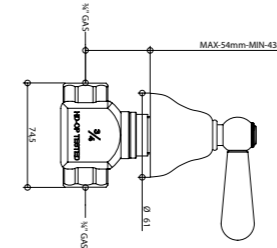

09498

Rubinetto incasso da 3/4" vitone tradizionale. 3/4" built-in tap traditional mechanism.