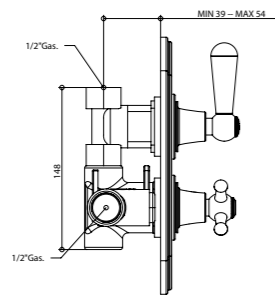

09544

Termostatico doccia incasso 1/2". 1/2" built-in shower thermostatic mixer.