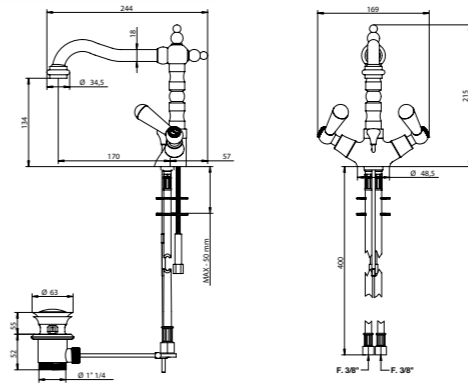

09521

Monoforo lavabo completo di scarico 1.1/4" in ottone. Single hole basin mixer with 1.1/4" brass pop-up waste.