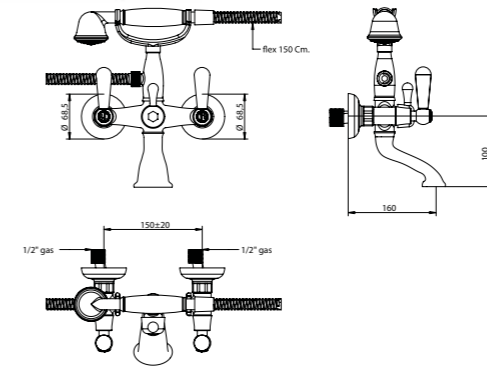

**NOTE / NOTES**

Portata a pressione dinamica / Flow rates at dynamic pressure:  
3 bar - 23 l/min - 38° Mix - 3 bar - 15 l/min - 38° Mix

**09526**

Gruppo vasca esterno con set doccia. External bath and shower mixer with shower set.